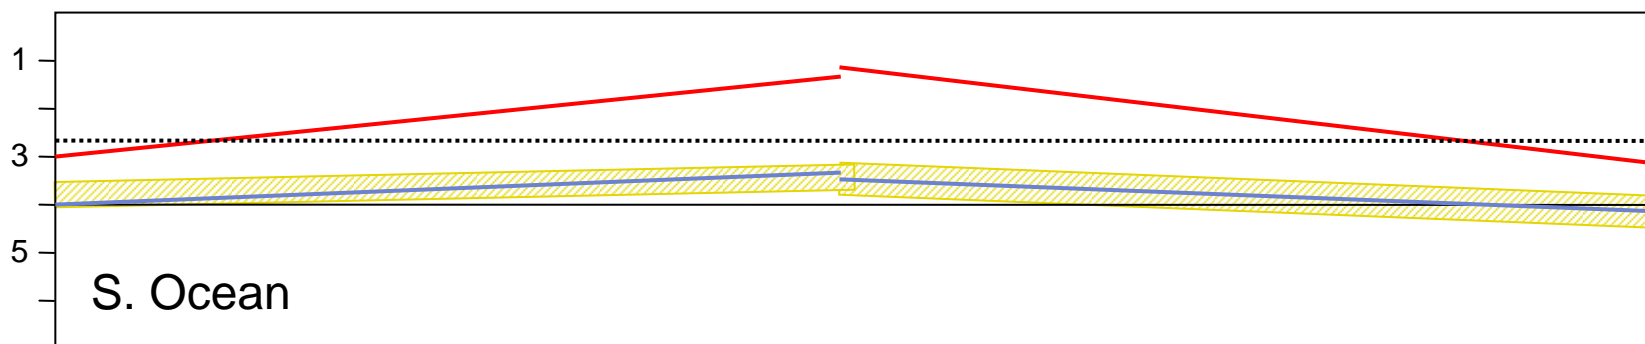

— Aragonite Sat. Horizon
— Calcite Sat. Horizon
▨ CCD

⋯ lysocline
- · - · - Burial rate
- · - · - Rain Rate

Burial rate
Rain Rate

20°
W

180
°

20°
W