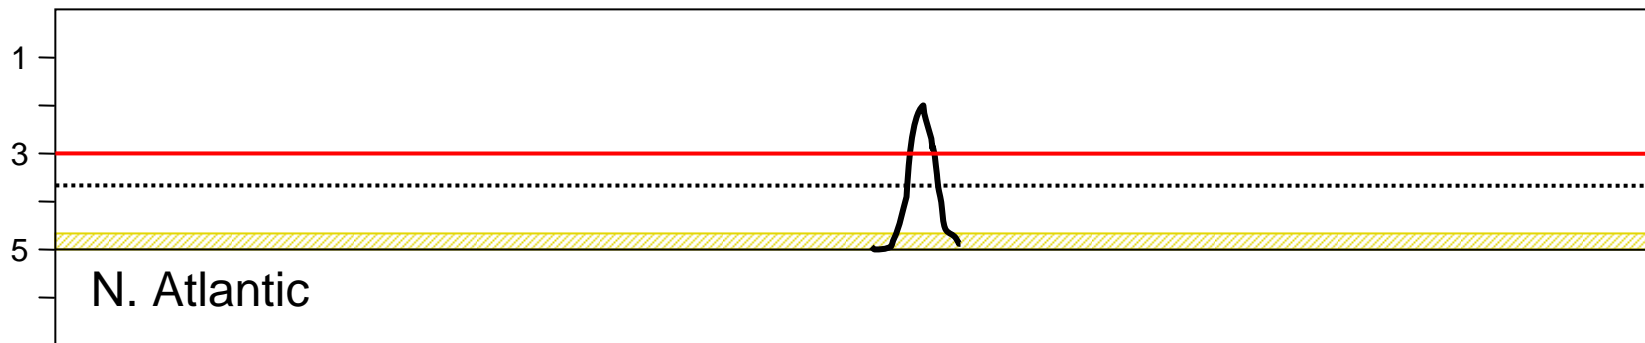

— Aragonite Sat. Horizon
— Calcite Sat. Horizon
▨ CCD

⋯ lysocline
- · - · - Burial rate
- · - · - Rain Rate

Burial rate
Rain Rate

20°
W

180
°

20°
W